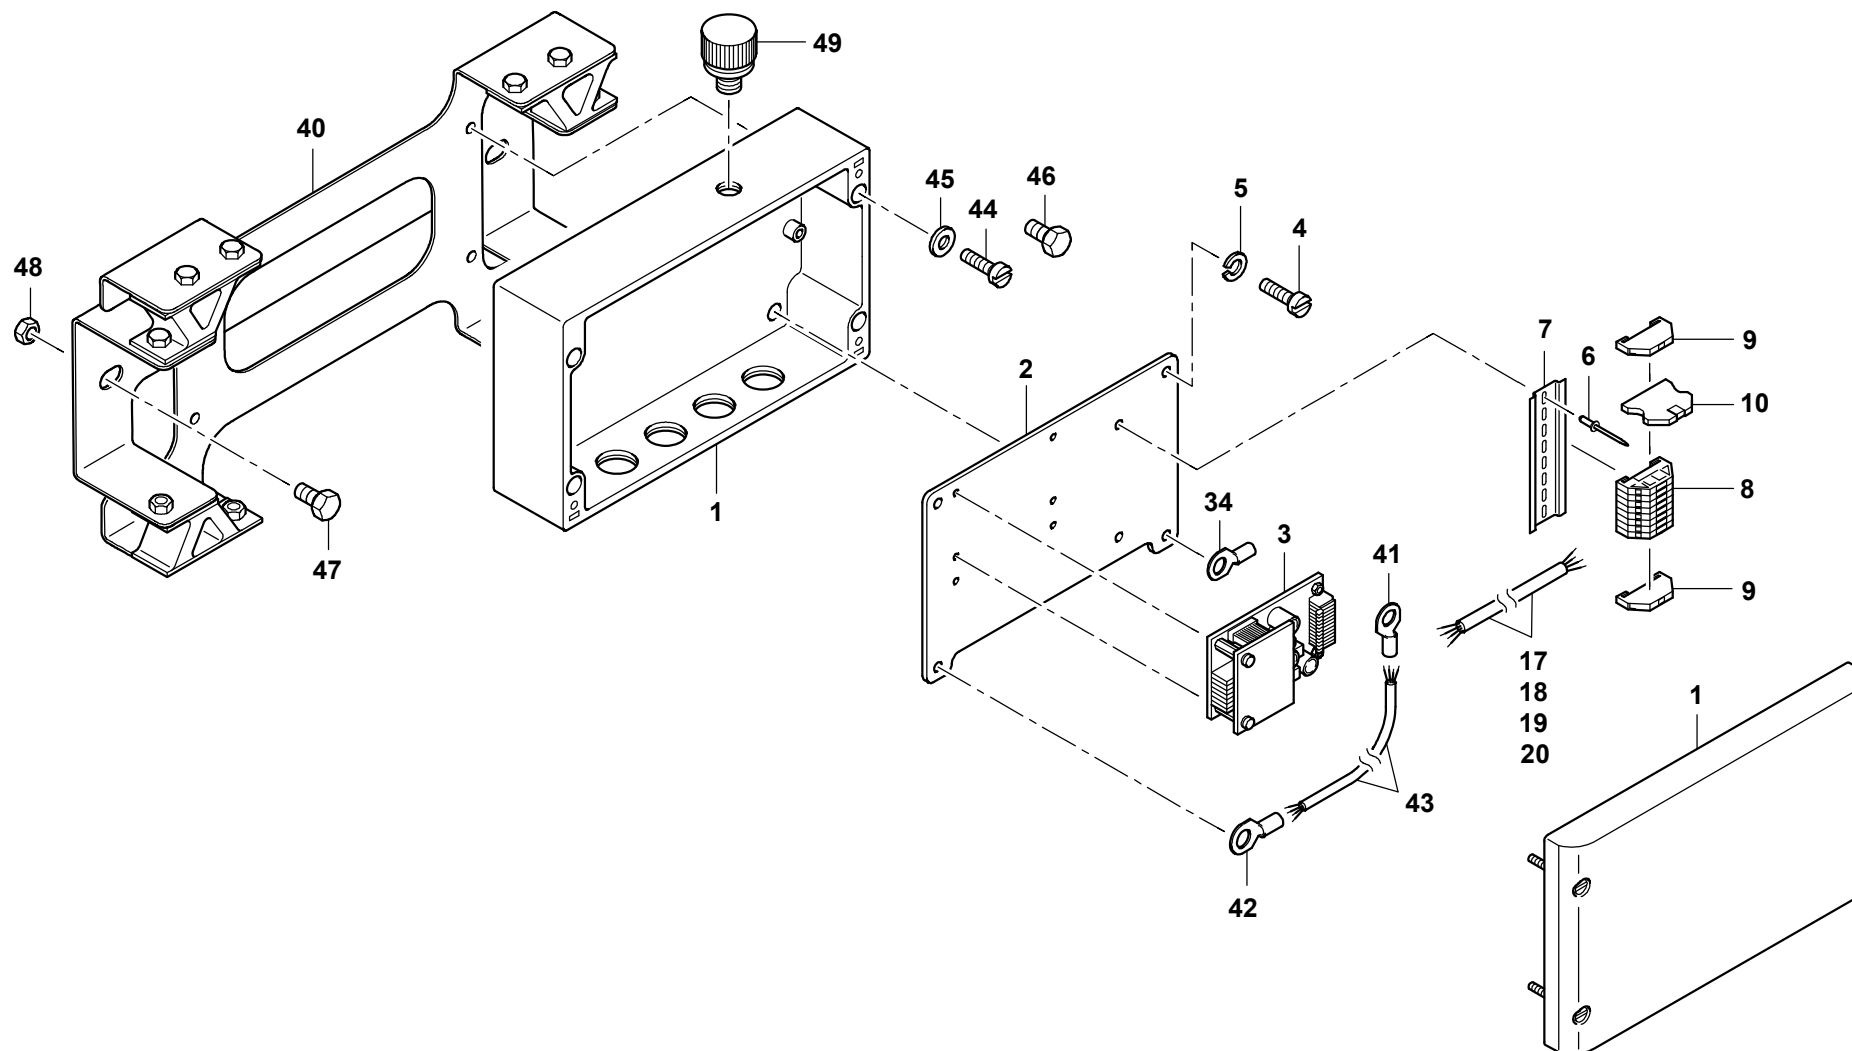

GROVE

WINKELEINHEIT SPITZENAUSLEGER CAN-IO
 ANGULAR UNIT, FLY JIB CAN-IO

BILDТАFЕL
 PICTORIAL DISPLAY

GMK3060

02.16

3197742-ETL C

1/2

GROVE

WINKELEINHEIT SPITZENAUSLEGER CAN-IO
 ANGULAR UNIT, FLY JIB CAN-IO

BILDTAFEL
 PICTORIAL DISPLAY

GMK3060

02.16

3197742-ETL C

2/2